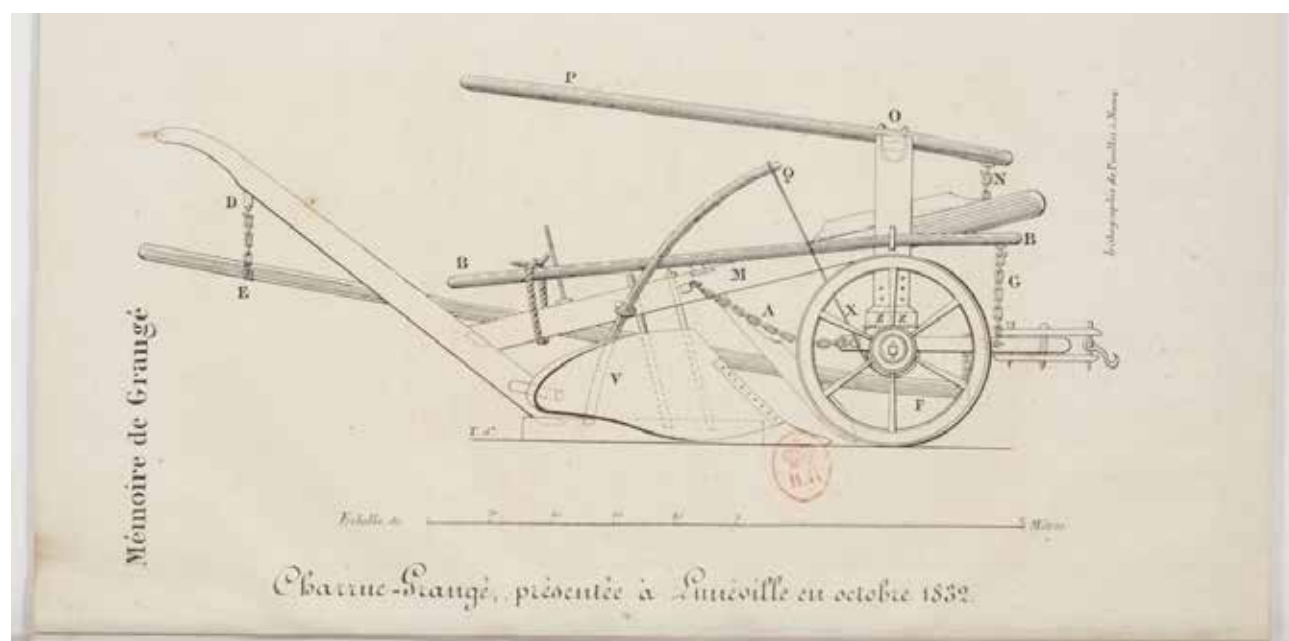

Pour bien commencer l'année 2017

Samedi 7 janvier 2017 à 14 h 30, M. Christian EURIAT donnera une conférence intitulée :

« La charrue Grangé, ou l'illusoire ascension sociale d'un garçon de ferme au XIXe siècle ».

Un travail très intéressant, présenté avec bon nombre de documents.

Jean Joseph GRANGÉ, né en 1804, aîné de 7 enfants, domestique agricole, invente un système qui rend beaucoup moins pénible le maniement de la charrue.

Il nous fera parcourir sa vie, ses réussites et ses déboires...

La galette des rois terminera cet après-midi en toute convivialité.

La ferme GRANGÉ à Monthureux-sur-Saône