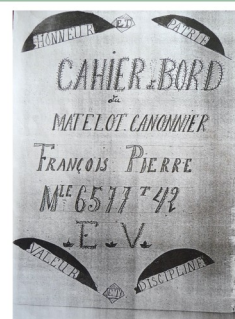

Filaé

Janvier 2021 N° 10

Des racines aux branches

Revue annuelle — Janvier 2021 N° 10

Généalogie - Histoire - Patrimoine

De Meisenthal à Portieux
La fabrique des verres de montres
J. LEMBACH

P FRANÇOIS le «marin»

En Remontant la Moselle
EXCURSIONS DANS LES VOSGES
de 1901 à 1902
De Charmes à Portieux

Cousins, cousines
Les «de la SAULCE»

Cercle Généalogique de Langley Épinal

Notre assemblée générale prévue fin mars doit être repoussée à cause de la situation sanitaire. Une nouvelle date sera proposée au prochain Conseil d'administration.