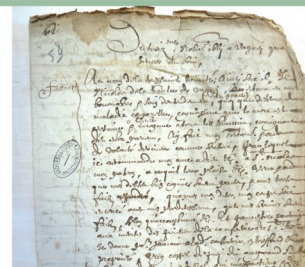

Filaé

Janvier 2021 N° 10

Des racines aux branches

Revue annuelle — Janvier 2021 N° 10

Généalogie - Histoire - Patrimoine

De Meisenthal à Portieux
La fabrique des verres de montres
J. LEMBACH

P FRANÇOIS le «marin»

En Remontant la Moselle
EXCURSIONS DANS LES VOSGES
de 1901 à 1902
De Charmes à Portieux

Cousins, cousines
Les «de la SAULCE»

Cercle Généalogique de Langley Épinal

Notre assemblée générale prévue fin mars doit être repoussée à cause de la situation sanitaire. Une nouvelle date sera proposée au prochain Conseil d'administration.